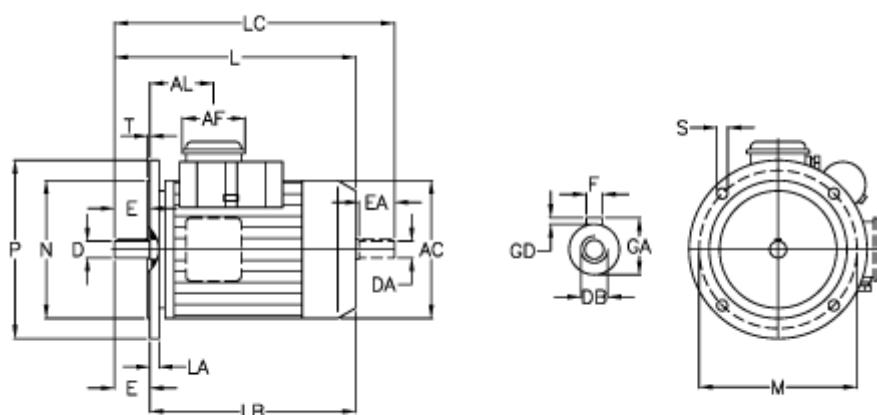

Varenummer: 25075464102
 Beskrivelse: ICME Asynkronmotor M80 B4 0,75KW
 1400 o/m 1x230 V B5 med driftskondensator

Mål

a = 13	D = 19	K = 9	P = 200
A = 125	DB = M6	K1 = 18	S = 11.5
A/F = 84	E = 40	L = 275	T = 3.5
AC = 156	F = 6	LA = 12	
AL = 85	GA = 21.5	LB = 235	
B = 100	GD = 6	LC = 315	
C = 50	H = 80	M = 165	
CA = 85	HD = 202	N = 130	